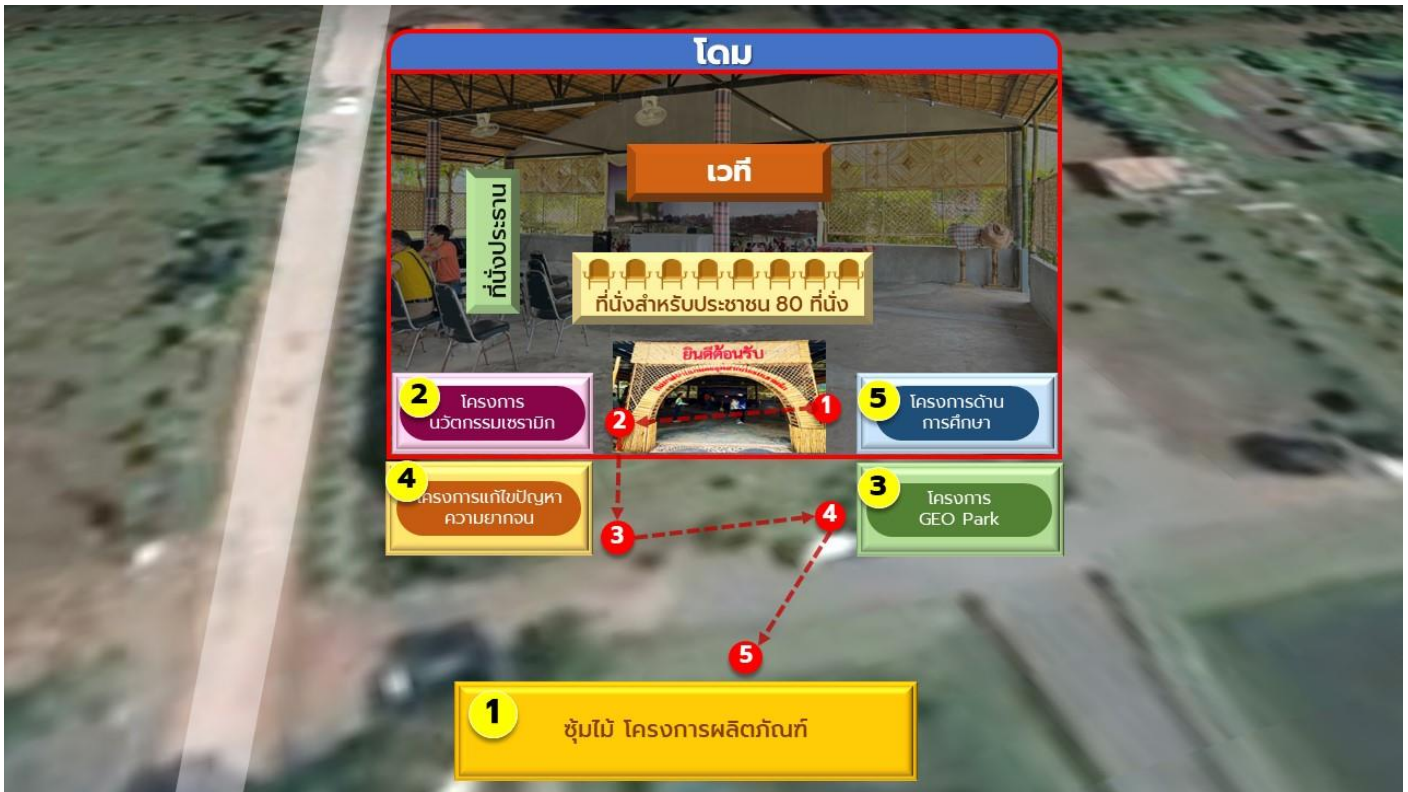

แผนผังแสดงพื้นที่ตรวจเยี่ยมโครงการ
ณ ทักษสถานเกษตรอุตสาหกรรมเขาพริก ตำบลคลองไผ่ อำเภอสี่คิ้ว จังหวัดนครราชสีมา

1. โครงการราชภัฏราชภัฏราชภัฏร่วมสร้างสรรค์ผลิตภัณฑ์แห่งโอกาสเพื่อการพัฒนาคุณภาพชีวิตอย่างยั่งยืน (ซาไบไฟ/จานกาบไฟ/กระถางจากวัสดุเกษตร/ ถ่านไม้ไฟ/น้ำส้มควันไม้)
2. โครงการพัฒนานวัตกรรมตามแนวทาง BCG โมเดลเพื่อยกระดับเศรษฐกิจชุมชน “เตาเผาถ่านชาโคลและหัวเผาระบบไฮบริด” และนวัตกรรมผลิตภัณฑ์เครื่องปั้นดินเผาด่านเกวียน
3. โครงการพัฒนาชุมชนนวัตกรรมเพื่อการจัดการทรัพยากรทางธรณีธรรมชาติ และวัฒนธรรมในการส่งเสริมเศรษฐกิจเชิงสร้างสรรค์ของชุมชนท่องเที่ยวในเขตอุทยานธรณีโคราช (Korat Global Geopark) จังหวัดนครราชสีมา
4. โครงการพัฒนาโมเดลแก้จน จังหวัดนครราชสีมา (Operating Model) ด้วยการเสริมสร้างความมั่นคงทางอาหาร “เห็นดี มีแสง” เพื่อสร้างรายได้ของครัวเรือนยากจน
5. โครงการยกระดับการเรียนรู้ฐานสมรรถนะด้วยนวัตกรรมเชิงระบบและการเรียนรู้ จังหวัดนครราชสีมา (Sandbox Education)